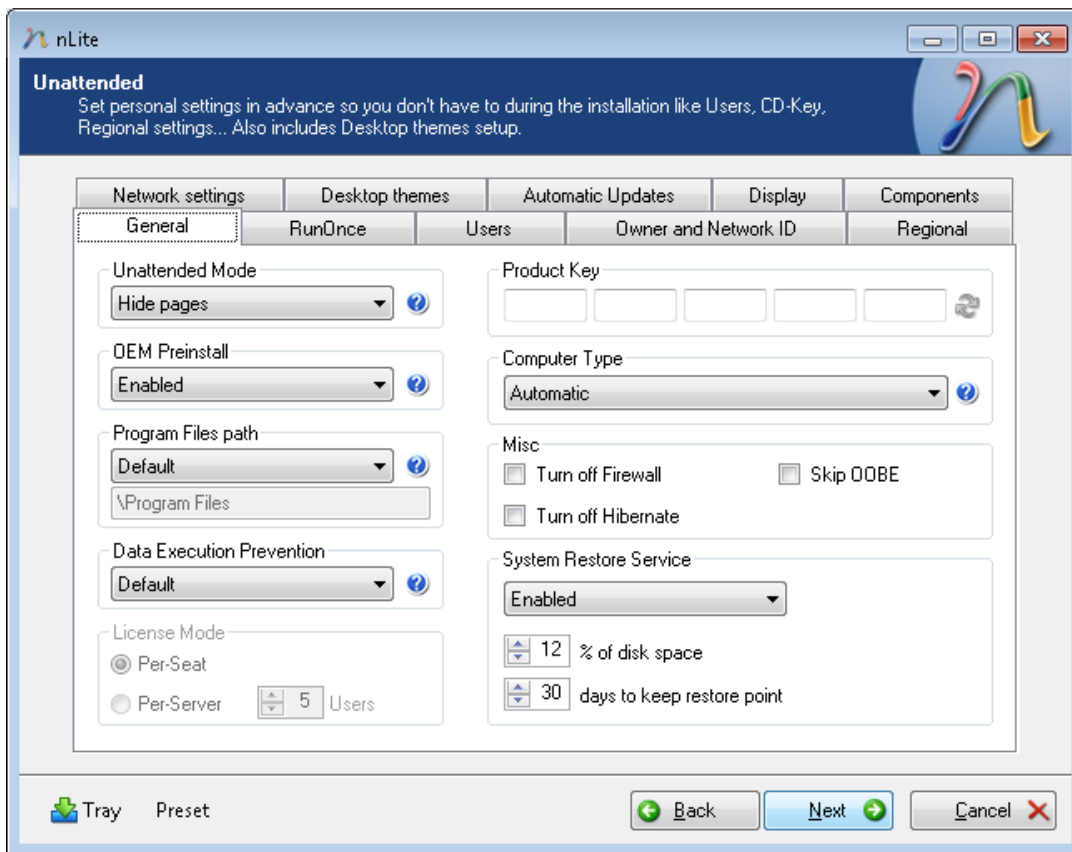

Konkretni model tankih klijenata je Samsung SyncMaster 730XT, a hardverske specifikacije ovih računala su vrlo skromne: AMD Sempron 2100+, 1 GB radne memorije i *flash* disk kapaciteta 2 GB. Predinstalirani operativni sustav jest Windows XP Embedded čija je mana nedostatak određenih komponenti koje, primjerice, onemogućavaju instalaciju pGine, alata za autentikaciju korisnika putem Radius plugina. Kako je to bio prvi zahtjev koji su računala smještena u hodnicima trebala ispuniti, trebalo je zamijeniti operativni sustav. Iako mu podrška ističe u travnju ove godine, izbor je pao na Windows XP. Ostali operativni sustavi nisu dolazili u obzir isključivo zbog manjka diskovnog prostora. Međutim, čak i ova verzija Windowsa je prevelika za instalaciju potpuno funkcionalnog računala, pa je kolega Jašo Vrdoljak pronašao [nLite](#) [1], besplatan alat za prilagođavanje instalacije Windows 2000, XP i Server 2003 operativnih sustava. Pomoću njega moguće je izbaciti nepotrebne stvari iz Windowsa XP. Alat posjeduje brojne mogućnosti poput integracije Servis pack-ova, izbacivanje komponenti, integracija upravljačkih programa i zacrpi, kreiranje "*unattended*" instalacije te, najvažnije, kreiranje *bootabilne* slike prilagođene instalacije. Jedini zahtjevi ovog alata su instaliran Microsoft .NET Framework 2.0 te sadržaj instalacijskog diska Windows operativnog sustava negdje na tvrdom disku istog računala na kojem je instaliran nLite.

Po njegovom pokretanju otvorit će se izbornik u kojem je potrebno navesti direktorij sa sadržajem instalacijskog diska te lokaciju buduće, modificirane instalacije. Sama prilagodba operativnog sustava se obavlja kroz nekoliko intuitivnih menija: