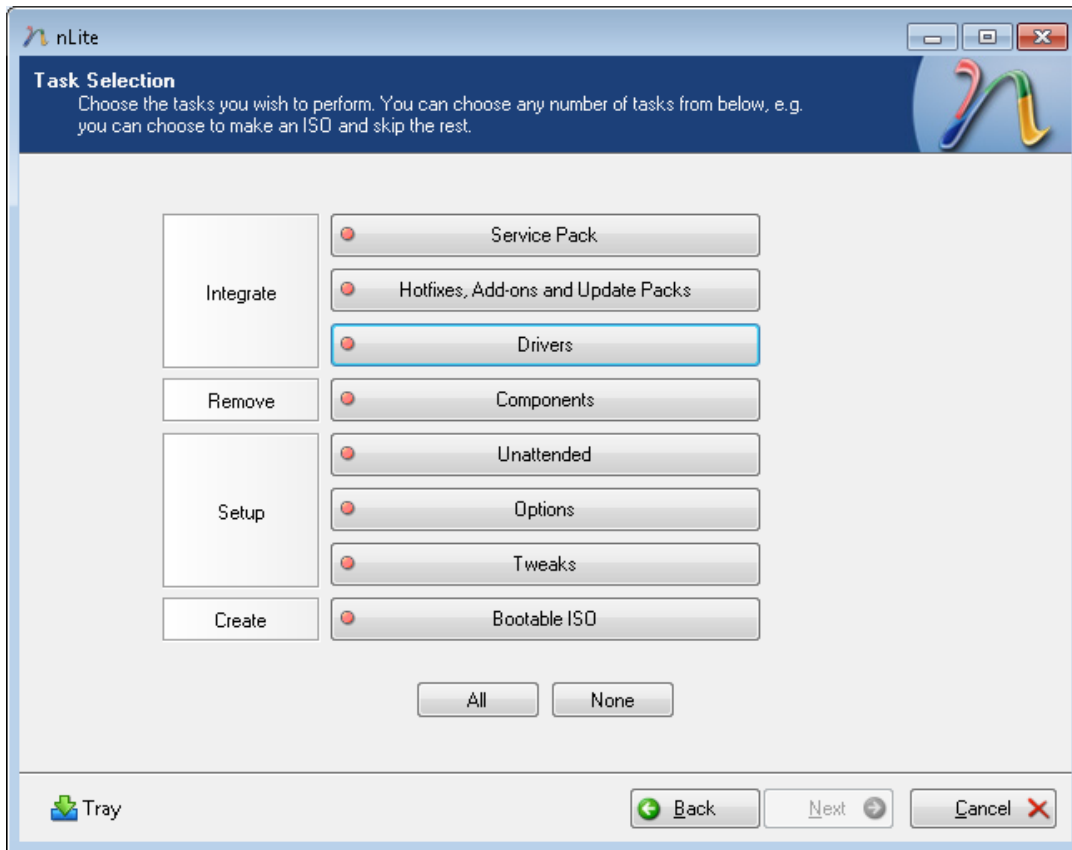

Konkretni model tankih klijenata je Samsung SyncMaster 730XT, a hardverske specifikacije ovih računala su vrlo skromne: AMD Sempron 2100+, 1 GB radne memorije i *flash* disk kapaciteta 2 GB. Predinstalirani operativni sustav jest Windows XP Embedded čija je mana nedostatak određenih komponenti koje, primjerice, onemogućavaju instalaciju pGine, alata za autentikaciju korisnika putem Radius plugina. Kako je to bio prvi zahtjev koji su računala smještena u hodnicima trebala ispuniti, trebalo je zamijeniti operativni sustav. Iako mu podrška ističe u travnju ove godine, izbor je pao na Windows XP. Ostali operativni sustavi nisu dolazili u obzir isključivo zbog manjka diskovnog prostora. Međutim, čak i ova verzija Windowsa je prevelika za instalaciju potpuno funkcionalnog računala, pa je kolega Jašo Vrdoljak pronašao [nLite](#) [1], besplatan alat za prilagođavanje instalacije Windows 2000, XP i Server 2003 operativnih sustava. Pomoću njega moguće je izbaciti nepotrebne stvari iz Windowsa XP. Alat posjeduje brojne mogućnosti poput integracije Servis pack-ova, izbacivanje komponenti, integracija upravljačkih programa i zacrpi, kreiranje "*unattended*" instalacije te, najvažnije, kreiranje *bootabilne* slike prilagođene instalacije. Jedini zahtjevi ovog alata su instaliran Microsoft .NET Framework 2.0 te sadržaj instalacijskog diska Windows operativnog sustava negdje na tvrdom disku istog računala na kojem je instaliran nLite.

Po njegovom pokretanju otvorit će se izbornik u kojem je potrebno navesti direktorij sa sadržajem instalacijskog diska te lokaciju buduće, modificirane instalacije. Sama prilagodba operativnog sustava se obavlja kroz nekoliko intuitivnih menija: