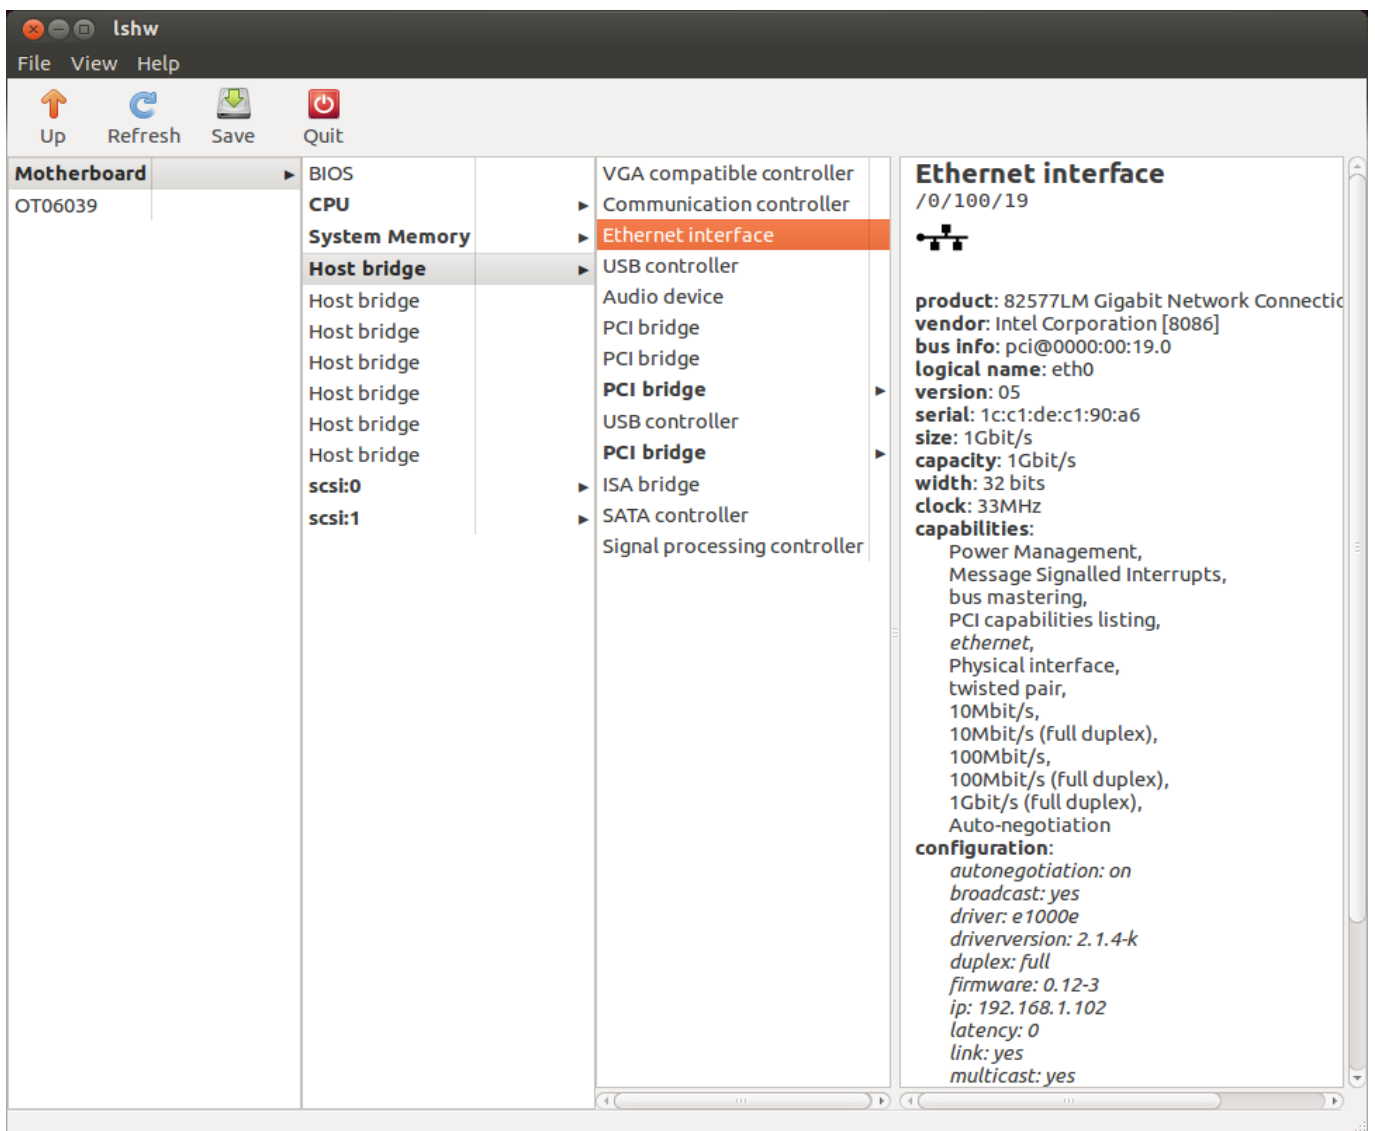

Prepoznavanje sklopovlja: Hardware lister

Za naredbu **lshw** napravljeno je grafičko sučelje, dostupno instalacijom paketa **lshw-gtk**. Tako će je lakše koristiti mlađe generacije, koje nisu odrasle uz komandnu liniju. :) Svi dostupni podaci o sklopovlju računala bit će vam prikazani u grafičkom sučelju, što će mnogima biti dodatan argument za korištenje alata koji je poznat i pod nazivom **Hardware lister**.

Paket se instalira jednostavno:

```
# apt-get install lshw-gtk
```

Pokrenuti se može s komandne linije, s root ovlastima:

```
# lshw-gtk &
```

ili kao običan korisnik:

```
$ sudo lshw-gtk &
```

Na Ubuntuu ćete ga naći pod imenom **Hardware lister**.

Nakon pokretanja, zatražit će da se autentirate, jer su za prikupljanje svih podataka potrebne administratorske ovlasti. Na početku ćete dobiti prazan ekran, pa će trebati kliknuti na **Refresh**:

Zatim se pojavi ekran s osnovnim podacima o računalu (klasa **system**).

Za pregled ostalih klasa trebat će malo klikati, pa će se podaci pojavljivati u okvirima:

Podaci o BIOS-u:

Ethernet kartica:

Grafička kartica:

I tako dalje.

Napominjemo da nije potrebno instalirati Linux da biste koristili ovaj program. Možete ga pokrenuti s CD/DVD/USB uređaja i u izborniku umjesto instalacije odabrati testiranje, pa će se Linux instalirati u RAM disk.