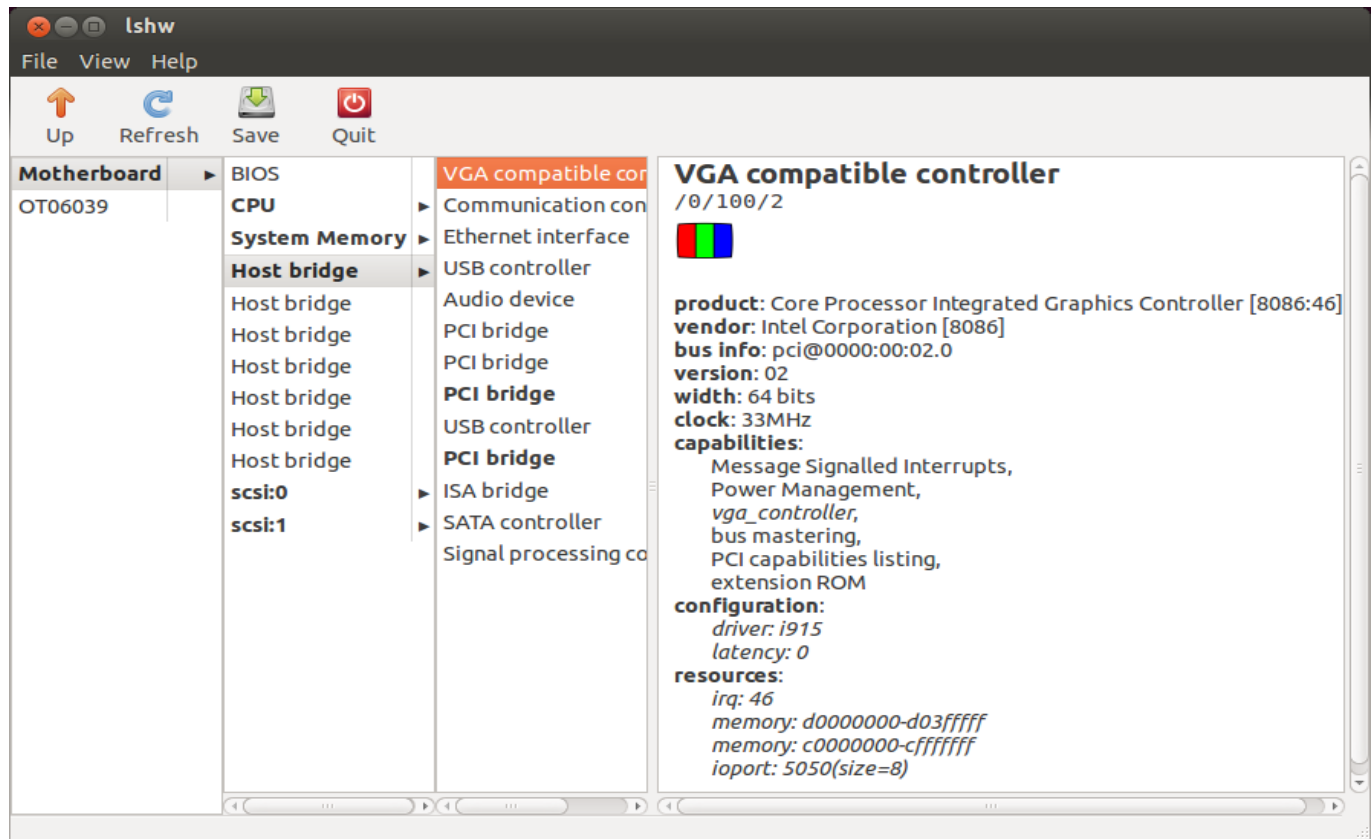

Prepoznavanje sklopovlja: Hardware lister

Za naredbu **lshw** napravljeno je grafičko sučelje, dostupno instalacijom paketa **lshw-gtk**. Tako će je lakše koristiti mlađe generacije, koje nisu odrasle uz komandnu liniju. :) Svi dostupni podaci o sklopovlju računala bit će vam prikazani u grafičkom sučelju, što će mnogima biti dodatan argument za korištenje alata koji je poznat i pod nazivom **Hardware lister**.

Paket se instalira jednostavno:

```
# apt-get install lshw-gtk
```

Pokrenuti se može s komandne linije, s root ovlastima:

```
# lshw-gtk &
```

ili kao običan korisnik:

```
$ sudo lshw-gtk &
```

Na Ubuntuu ćete ga naći pod imenom **Hardware lister**.

Za pregled ostalih klasa trebat će malo klikati, pa će se podaci pojavljivati u okvirima:

Podaci o BIOS-u:

Ethernet kartica:

Grafička kartica:

I tako dalje.

Napominjemo da nije potrebno instalirati Linux da biste koristili ovaj program. Možete ga pokrenuti s CD/DVD/USB uređaja i u izborniku umjesto instalacije odabrati testiranje, pa će se Linux instalirati u RAM disk.

Vezani članci:

[Prepoznavanje sklopovlja: naredba lshw](#) [1]

[Prepoznavanje sklopovlja računala](#) [2]

[Prepoznavanje sklopovlja: podaci iz BIOS-a](#) [3]

[Prepoznavanje sklopovlja: naredba lspci](#) [1]