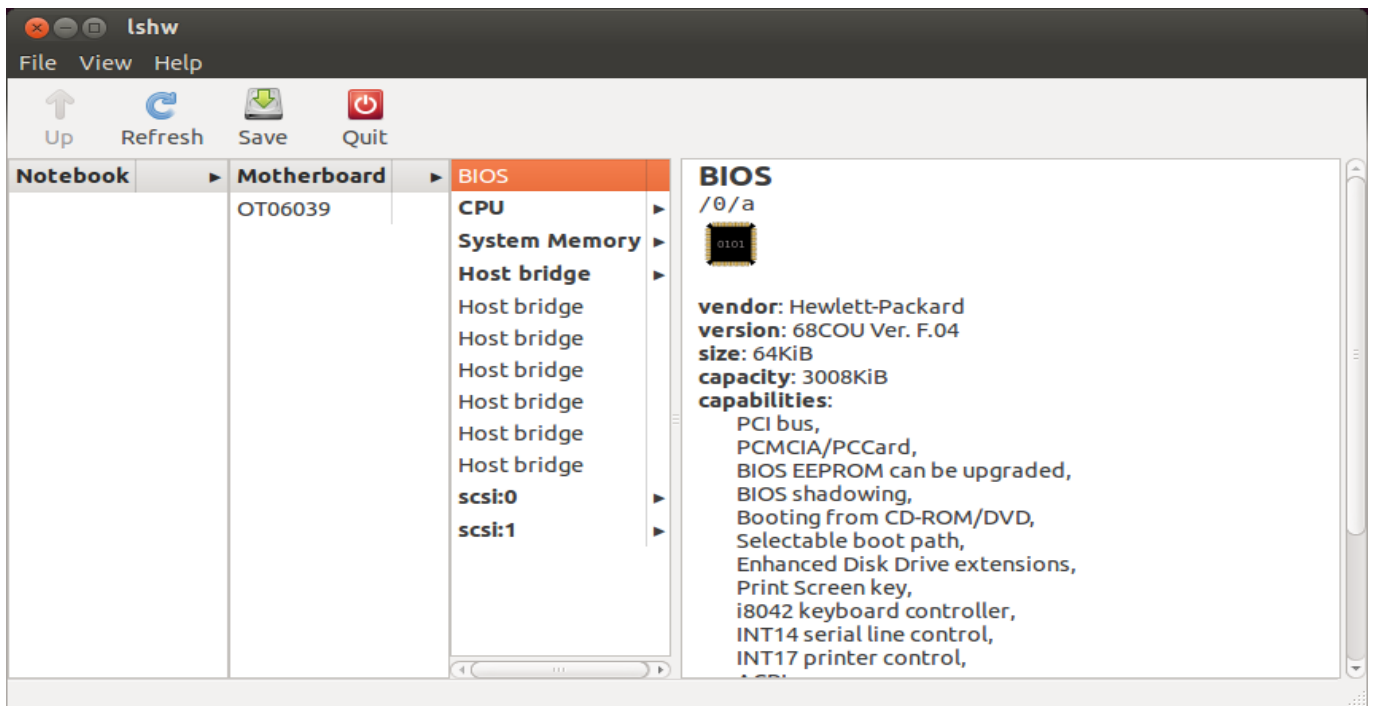

Prepoznavanje sklopovlja: Hardware lister

Za naredbu **lshw** napravljeno je grafičko sučelje, dostupno instalacijom paketa **lshw-gtk**. Tako će je lakše koristiti mlađe generacije, koje nisu odrasle uz komandnu liniju. :) Svi dostupni podaci o sklopovlju računala bit će vam prikazani u grafičkom sučelju, što će mnogima biti dodatan argument za korištenje alata koji je poznat i pod nazivom **Hardware lister**.

Paket se instalira jednostavno:

```
# apt-get install lshw-gtk
```

Pokrenuti se može s komandne linije, s root ovlastima:

```
# lshw-gtk &
```

ili kao običan korisnik:

```
$ sudo lshw-gtk &
```

Na Ubuntuu ćete ga naći pod imenom **Hardware lister**.

Nakon pokretanja, zatražit će da se autentirate, jer su za prikupljanje svih podataka potrebne administratorske ovlasti. Na početku ćete dobiti prazan ekran, pa će trebati kliknuti na **Refresh**:

Zatim se pojavi ekran s osnovnim podacima o računalu (klasa **system**).

Za pregled ostalih klasa trebat će malo klikati, pa će se podaci pojavljivati u okvirima:

Podaci o BIOS-u:

Ethernet kartica:

Grafička kartica:

I tako dalje.

Napominjemo da nije potrebno instalirati Linux da biste koristili ovaj program. Možete ga pokrenuti s CD/DVD/USB uređaja i u izborniku umjesto instalacije odabrati testiranje, pa će se Linux instalirati u RAM disk.