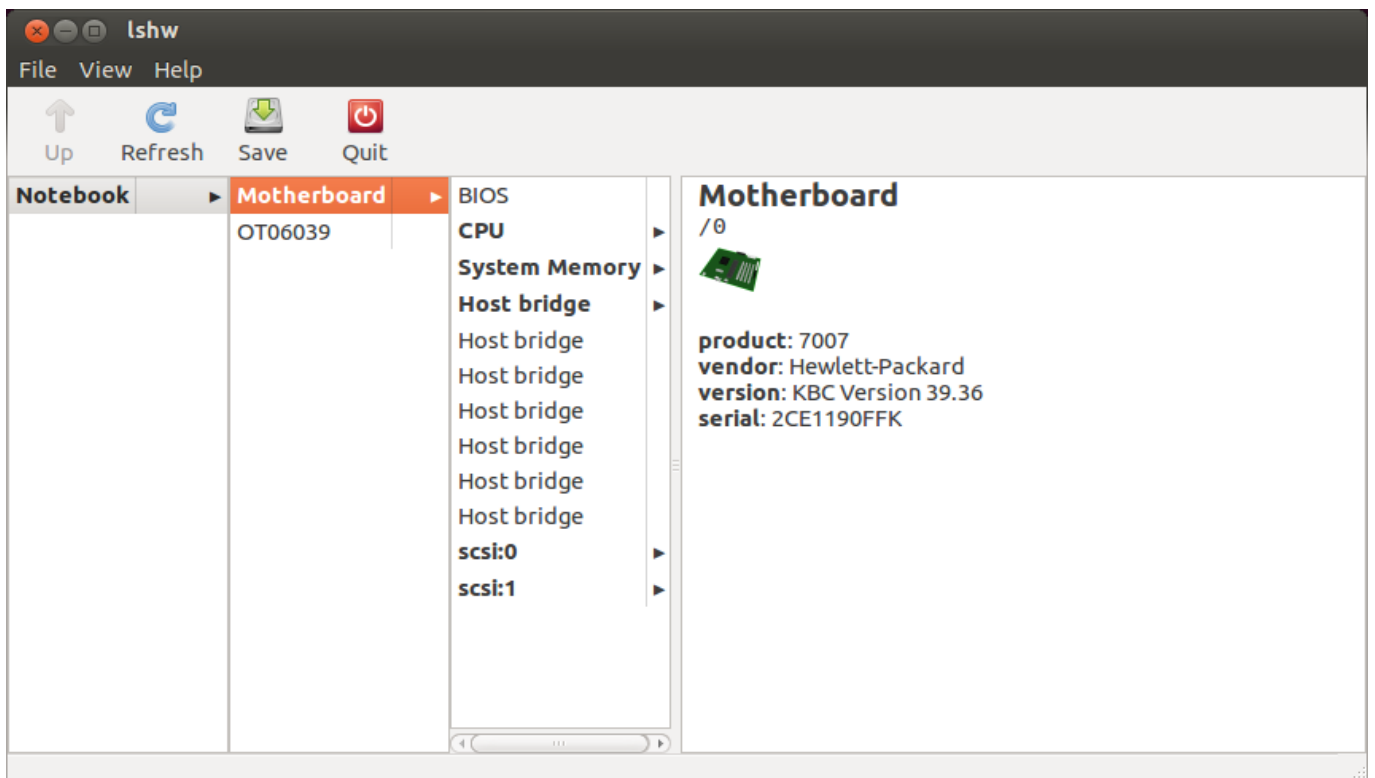

Za pregled ostalih klasa trebat će malo klikati, pa će se podaci pojavljivati u okvirima: